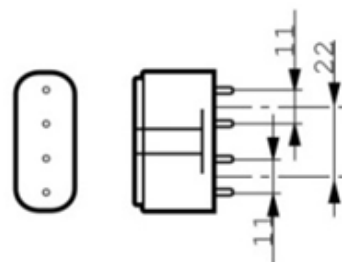

## Sanpek-LED 2G11 Lamput

**2G11 LED Lamppu, 9W**

**LED-PL-9W**

**6430048643459**

**snro: 4703530**

**3000K 800lm**

**6430048643466**

**snro: 4703531**

**4000K 850lm**

**Kanta:** 2G11  
**Valovirta:** 800/850lm  
**Teho:** 9W  
**LED:** SMD2835  
**Jännite:** 230V AC/50Hz  
**Väriämpö:** 3000K tai 4000K  
**Avauskulma:** 120°  
**Mitat:** 27\*38\*227mm  
**Materiaali:** AL/PC  
**Käyttöikä:** 40000 h  
**Takuu:** 3 Vuotta  
**Hyväksyntä:** CE RoHS  
**Energialuokka:** A+  
**kWh/1000h:** 9  
**Kytkenä:** EM liitäntälaitteelle tai suoraan 230VAC  
**Korvaa:** 18-20W PL lamput.  
 Ei sovellu himmennin käyttöön.

**2G11 LED Lamppu, 12W**

**LED-PL-12W**

**6430048646498**

**snro: 4703568**

**4000K 1150lm**

**Kanta:** 2G11  
**Valovirta:** 1150lm  
**Teho:** 12W  
**LED:** SMD2835  
**Jännite:** 230V AC/50Hz  
**Väriämpö:** 4000K  
**Avauskulma:** 120°  
**Mitat:** 27\*38\*322mm  
**Materiaali:** AL/PC  
**Käyttöikä:** 40000 h  
**Takuu:** 3 Vuotta  
**Hyväksyntä:** CE RoHS  
**Energialuokka:** A+  
**kWh/1000h:** 12  
**Kytkenä:** EM liitäntälaitteelle tai suoraan 230VAC  
**Korvaa:** 24W-30W PL lampun.  
 Ei sovellu himmennin käyttöön.

<b>Kanta:</b>	2G11
<b>Valovirta:</b>	1900lm
<b>Teho:</b>	18W
<b>LED:</b>	SMD2835
<b>Jännite:</b>	230V AC/50Hz
<b>Väriämpö:</b>	3000K tai 4000K
<b>Avauskulma:</b>	120°
<b>Mitat:</b>	27*38*417mm
<b>Materiaali:</b>	AL/PC
<b>Käyttöikä:</b>	40000 h
<b>Takuu:</b>	3 Vuotta
<b>Hyväksyntä:</b>	CE RoHS
<b>Energialuokka:</b>	A+
<b>kWh/1000h:</b>	18
<b>Kytkenä:</b>	EM liitäntälaitteelle tai suoraan 230VAC
<b>Korvaa:</b>	36W-40W PL lampun.
	Ei sovellu himmennin käyttöön.