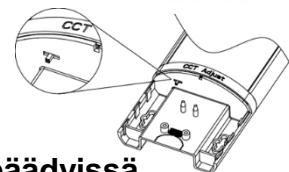

3x1,5mm² läpijohdotettu, painonastaliittimet valaisimen molemmissa päädyissä

Tuotenumero	snro:	Malli	Teho	Valovirta lm	Värilämpö	Mitat A*B*C	Paino
6430071820780	4222010	LED-SLIM-20W-CCT	20W	2400lm	CCT	590*80*36mm	0,5 kg
6430071820797	4222009	LED-SLIM-40W-CCT	40W	4800lm	CCT	1190*80*36mm	0,8 kg
6430071820803	4222011	LED-SLIM-60W-CCT	60W	7200lm	CCT	1490*80*36mm	1 kg
6430071820810	4222012	LED-SLIM-72W-CCT	72W	8700lm	CCT	1790*80*36mm	1,2 kg
6430071820827	4222013	LED-SLIM-20W-CCT-Sensor	20W	2400lm	CCT	590*80*36mm	0,5 kg
6430071820834	4222014	LED-SLIM-40W-CCT-Sensor	40W	4800lm	CCT	1190*80*36mm	0,8 kg
6430071820841	4222015	LED-SLIM-60W-CCT-Sensor	60W	7200lm	CCT	1490*80*36mm	1 kg
6430071822036	4222016	LED-SLIM-40W-CCT-DIM	40W	4800lm	CCT	1190*80*36mm	0,8 kg
6430071822050	4222017	LED-SLIM-50W-CCT-DIM	50W	6000lm	CCT	1490*80*36mm	1 kg