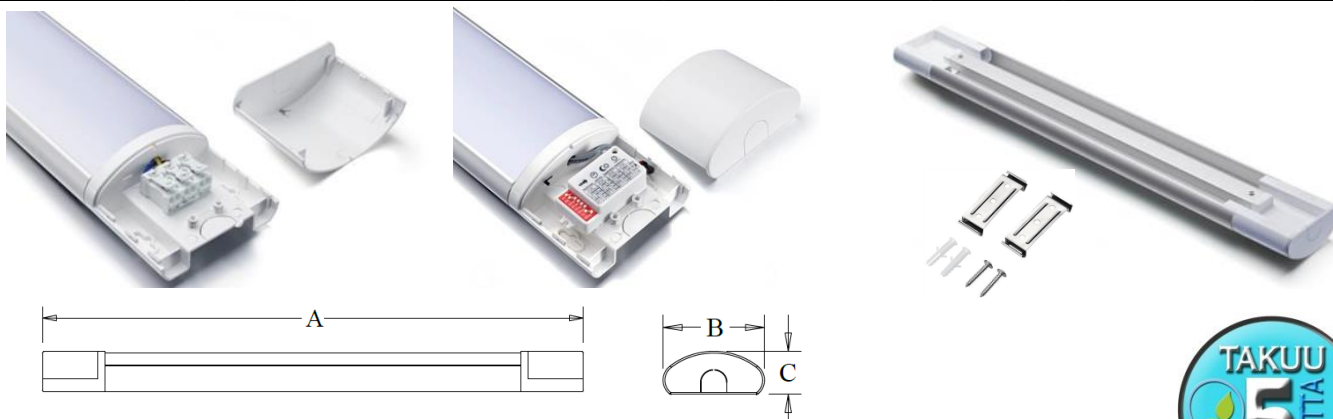

Tyylikkääät kevyet LED-SLIM valaisimet

20W - 72W 2400lm – 8700lm

120° CCT- Säädettävä värilämpö 3000K, 4000K, 6000K

Myös Sensor mallit. Täysin välkkymätön Flicker Free CRI RA>80

50000H (LM70) IP42 TAKUU 5 Vuotta AL-Runko, PC- Milk Cover kansi.

3x1,5mm² läpijohdotettu, painonastaliittimet valaisimen molemmissa päädyissä

Tuotenumero	snro:	Malli	Teho	Valovirta lm	Värilämpö	Mitat A*B*C	Paino
6430071820780	4222010	LED-SLIM-20W-CCT	20W	2400lm	CCT	590*80*36mm	0,5 kg
6430071820797	4222009	LED-SLIM-40W-CCT	40W	4800lm	CCT	1190*80*36mm	0,8 kg
6430071820803	4222011	LED-SLIM-60W-CCT	60W	7200lm	CCT	1490*80*36mm	1 kg
6430071820810	4222012	LED-SLIM-72W-CCT	72W	8700lm	CCT	1790*80*36mm	1,2 kg
6430071820827	4222013	LED-SLIM-20W-CCT-Sensor	20W	2400lm	CCT	590*80*36mm	0,5 kg
6430071820834	4222014	LED-SLIM-40W-CCT-Sensor	40W	4800lm	CCT	1190*80*36mm	0,8 kg
6430071820841	4222015	LED-SLIM-60W-CCT-Sensor	60W	7200lm	CCT	1490*80*36mm	1 kg
6430071822036	4222016	LED-SLIM-40W-CCT-DIM	40W	4800lm	CCT	1190*80*36mm	0,8 kg
6430071822050	4222017	LED-SLIM-50W-CCT-DIM	50W	6000lm	CCT	1490*80*36mm	1 kg

Toimistot, Myymälät, Pysäköintihallit, Kiinteistöt, ym.

DIM mallit 230VAC LED Triac himmennettäviä

Sopii myös erinomaisesti T8 ja T5 Loisteputkivalaisimien modernisointiin LED valaisimiksi

Y-Tunnus: 2460690-4