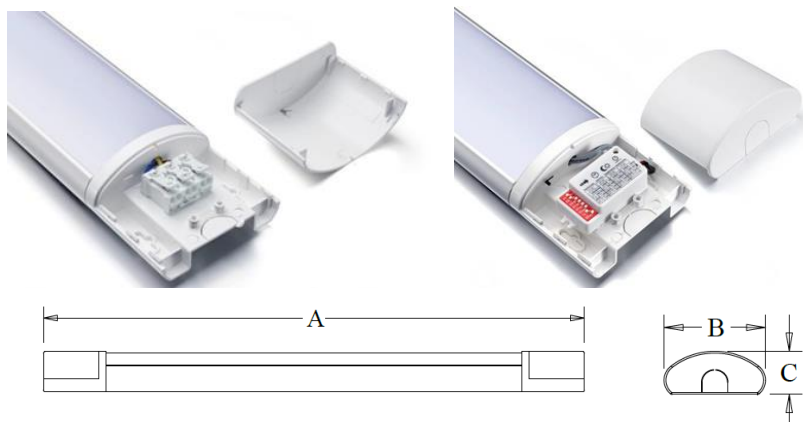

Tyylikkääät kevyet LED-SLIM valaisimet

20W - 60W 2400lm – 7200lm

120° CCT- Säädettävä värilämpö 3000K, 4000K, 6000K

Myös Sensor mallit. Täysin välkkymätön Flicker Free CRI RA>80

50000H (LM70) IP42 TAKUU 5 Vuotta AL-Runko, PC- Milk Cover kansi.

3x1,5mm² läpijohdotettu, painonastaliittimet valaisimen molemmissa päädissä

Tuotenumero	snro:	Malli	Teho	Valovirta lm	Värilämpö	Mitat A*B*C	Paino
6430071820780	4222010	LED-SLIM-20W-CCT	20W	2400lm	CCT	590*80*36mm	0,5 kg
6430071820797	4222009	LED-SLIM-40W-CCT	40W	4800lm	CCT	1190*80*36mm	0,8 kg
6430071820803	4222011	LED-SLIM-60W-CCT	60W	7200lm	CCT	1490*80*36mm	1 kg
6430071820827	4222013	LED-SLIM-20W-CCT-Sensor	20W	2400lm	CCT	590*80*36mm	0,5 kg
6430071820834	4222014	LED-SLIM-40W-CCT-Sensor	40W	4800lm	CCT	1190*80*36mm	0,8 kg
6430071820841	4222015	LED-SLIM-60W-CCT-Sensor	60W	7200lm	CCT	1490*80*36mm	1 kg
6430071822036	4222016	LED-SLIM-40W-CCT-DIM	40W	4800lm	CCT	1190*80*36mm	0,8 kg
6430071824917	4222067	LED-SLIM-60W-P-CCT-DIM	60W	7200lm	CCT	1490*120*42mm	1,4 kg

Toimistot, Myymälät, Pysäköintihallit, Kiinteistöt, ym.

DIM mallit 230VAC LED Triac himmennettäviä

Sopii myös erinomaisesti T8 ja T5 Loisteputkivalaisimien modernisointiin LED valaisimiksi