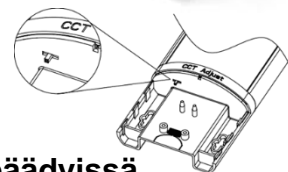

3x1,5mm² läpijohdotettu, painonastaliittimet valaisimen molemmissa päädissä

Tuotenumero	snro:	Malli	Teho	Valovirta lm	Värilämpö	Mitat A*B*C	Paino
6430071820780	4222010	LED-SLIM-20W-CCT	20W	2400lm	CCT	590*80*36mm	0,5 kg
6430071820797	4222009	LED-SLIM-40W-CCT	40W	4800lm	CCT	1190*80*36mm	0,8 kg
6430071820803	4222011	LED-SLIM-60W-CCT	60W	7200lm	CCT	1490*80*36mm	1 kg
6430071820827	4222013	LED-SLIM-20W-CCT-Sensor	20W	2400lm	CCT	590*80*36mm	0,5 kg
6430071820834	4222014	LED-SLIM-40W-CCT-Sensor	40W	4800lm	CCT	1190*80*36mm	0,8 kg
6430071820841	4222015	LED-SLIM-60W-CCT-Sensor	60W	7200lm	CCT	1490*80*36mm	1 kg
6430071822036	4222016	LED-SLIM-40W-CCT-DIM	40W	4800lm	CCT	1190*80*36mm	0,8 kg
6430071824917	4222067	LED-SLIM-60W-P-CCT-DIM	60W	7200lm	CCT	1490*120*42mm	1,4 kg