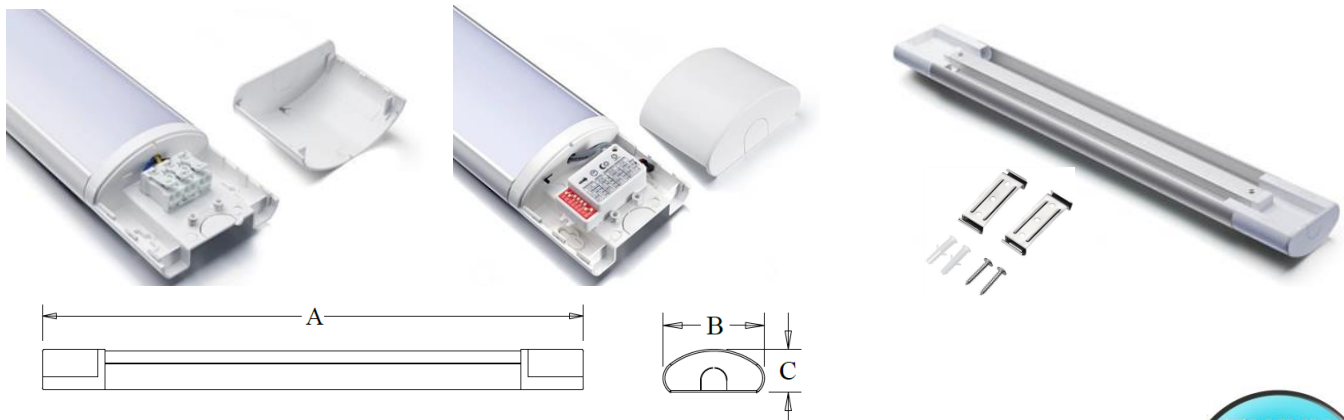

Tyylikkääät kevyet LED-SLIM valaisimet

20W - 72W 2400lm – 8700lm

120° CCT- Säädettävä värilämpö 3000K, 4000K, 6000K

Myös Sensor mallit. Täysin välkkymätön Flicker Free CRI RA>80

50000H (LM70) IP42 TAKUU 5 Vuotta AL-Runko, PC- Milk Cover kansi.

3x2,5mm² läpijohtotettu, painonastaliittimet valaisimen molemmissa päädyissä

Tuotenumero	Sähkö n:o	Malli	Teho	Valovirta lm	Värilämpö	Mitat A*B*C	Paino
6430071820780	4222010	LED-SLIM-20W-CCT	20W	2400lm	CCT	590*80*36mm	0,5 kg
6430071820797	4222009	LED-SLIM-40W-CCT	40W	4800lm	CCT	1190*80*36mm	0,8 kg
6430071820803	4222011	LED-SLIM-60W-CTT	60W	7200lm	CCT	1490*80*36mm	1 kg
6430071820810	4222012	LED-SLIM-72W-CTT	72W	8700lm	CCT	1790*80*36mm	1,2 kg
6430071820827	4222013	LED-SLIM-20W-CTT-Sensor	20W	2400lm	CCT	590*80*36mm	0,5 kg
6430071820834	4222014	LED-SLIM-40W-CCT-Sensor	40W	4800lm	CCT	1190*80*36mm	0,8 kg
6430071820841	4222015	LED-SLIM-60W-CCT-Sensor	60W	7200lm	CCT	1490*80*36mm	1 kg