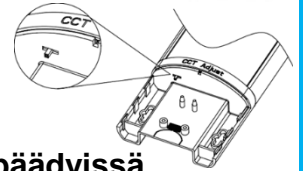

3x2,5mm² läpijohtotettu, painonastaliittimet valaisimen molemmissa päädyissä

Tuotenumero	Sähkö n:o	Malli	Teho	Valovirta lm	Värilämpö	Mitat A*B*C	Paino
6430071820780	4222010	LED-SLIM-20W-CCT	20W	2400lm	CCT	590*80*36mm	0,5 kg
6430071820797	4222009	LED-SLIM-40W-CCT	40W	4800lm	CCT	1190*80*36mm	0,8 kg
6430071820803	4222011	LED-SLIM-60W-CTT	60W	7200lm	CCT	1490*80*36mm	1 kg
6430071820810	4222012	LED-SLIM-72W-CTT	72W	8700lm	CCT	1790*80*36mm	1,2 kg
6430071820827	4222013	LED-SLIM-20W-CTT-Sensor	20W	2400lm	CCT	590*80*36mm	0,5 kg
6430071820834	4222014	LED-SLIM-40W-CCT-Sensor	40W	4800lm	CCT	1190*80*36mm	0,8 kg
6430071820841	4222015	LED-SLIM-60W-CCT-Sensor	60W	7200lm	CCT	1490*80*36mm	1 kg