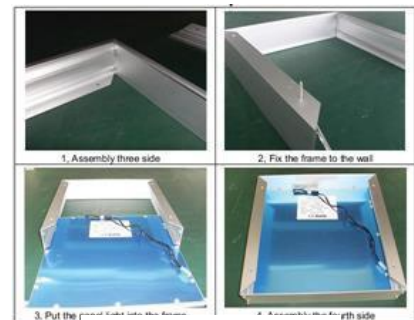

Kehys asennus

LOISTAVA VALO SUURI SÄÄSTÖ