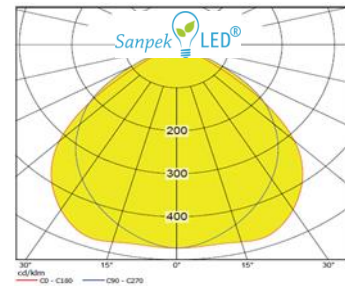

## KORKEALAATUISET TEHOKKAAT LED-GLM PANEELI VALAISIMET

T- LISTA, PINTA TAI VAIJERIRIPUSTUS ASENNUS

VAHVA ALUMIINIRUNKO – ERINOMAINEN JÄÄHDYTYS - PITKÄ KÄYTTÖIKÄ

Tuotenumero	Malli	Teho W	LM	Väriämpö	Mitat
6430048649680	LED-GLM-300	20W	1900lm	3000K	295*295mm
6430048649307	LED-GLM-300	20W	1900lm	4000K	295*295mm
6430048649314	Pintasennuskehys				300*300*50mm
6430048649321	LED-GLM-300600	24W	2880lm	3000K	295*595mm
6430048649338	LED-GLM-300600	24W	2880lm	4000K	295*595mm
6430048649345	Pintasennuskehys				300*600*50mm
6430048649703	LED-GLM-3001200	38W	4600lm	3000K	295*1195mm
6430048644029	LED-GLM-3001200	38W	4600lm	4000K	295*1195mm
6430048644043	Pintasennuskehys				300*1200*50mm
6430048647594	LED-GLM-600	38W	4900lm	3000K	595*595mm
6430048648683	Pintasennuskehys				600*600*50mm