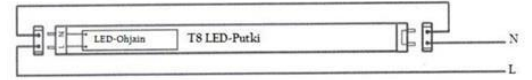

LED T8 RUNKOVALAISIMET

LED T8 Runkovalaisimet

- Runko ja kansi valkoiseksi maalattua sinkittyä teräslevyä
- Asennus: Kattoon, seinään, ripustuskiskoon
- Pinta-asennus
- Valaisimen keskellä 2 läpivientiaukkoa
- Valaisimen päädyissä läpivientiaihiot
- 3x2,5mm² liittimet
- Sisältää: Sanpek-LED T8 Putken (3000K, 4000K, 5000K, 6000K)
- IP20
- Käyttöjännite: 230VAC/50Hz
- CE RoHS hyväksytty
- Valmistettu Suomessa
- Takuu 5 vuotta

Tuotenumero	Malli	Teho W	Valovirat lm	Mitat mm
6430071820193	T8-LED-1x600-10W	10W	1500lm	620*70*39mm
6430071820209	T8-LED-1x900-15W	15W	2250lm	920*70*39mm
6430071820216	T8-LED-1x1200-18W	18W	2700lm	1230*70*39mm
6430071820223	T8-LED-1x1500-25W	25W	3750lm	1530*70*39mm
6430071820230	T8-LED-1x1500-35W	35W	5200lm	1530*70*39mm