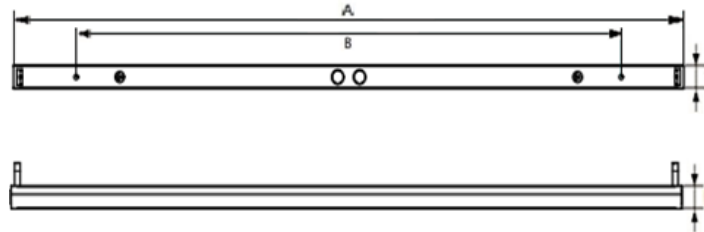

LED T8 RUNKOVALAISIMET

LED T8 Runkovalaisimet

- Runko ja kansi valkoiseksi maalattua sinkittyä teräslevyä
- Asennus: Kattoon, seinään, ripustuskiskoon
- Pinta-asennus
- Valaisimen keskellä 2 läpivientiaukkoa
- Valaisimen päädyissä läpivientiaihiot
- 3x2,5mm² liittimet
- Sisältää: Sanpek-LED T8 Putken (3000K, 4000K, 5000K, 6000K)
- IP20
- Käyttöjännite: 230VAC/50Hz
- CE RoHS hyväksytty
- Valmistettu Suomessa
- Takuu 5 vuotta

Tuotenumero	Malli	Teho W	Valovirat lm	Mitat mm
6430071820193	T8-LED-1x600-10W	10W	1500lm	620*70*39mm
6430071820209	T8-LED-1x900-15W	15W	2250lm	920*70*39mm
6430071820216	T8-LED-1x1200-18W	18W	2700lm	1230*70*39mm
6430071820223	T8-LED-1x1500-25W	25W	3750lm	1530*70*39mm
6430071820230	T8-LED-1x1500-35W	35W	5200lm	1530*70*39mm