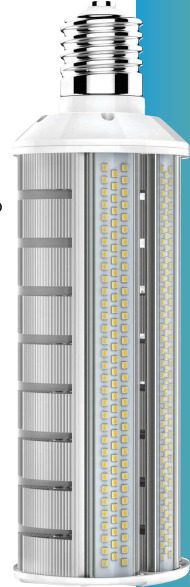

UUTUUS UUTUUS UUTUUS

Korkealaatuiset LED KSS ja KSA 180° Suljetut CORN-valonlähteet

Ulkovalaistus
Aluevalaistus
Teollisuus- ja kiinteistövalaistus
Kanta E27 ja E40
Tehot 20W ... 60W
Valovirta 3000lm ... 9000lm
Väriämpötilat 3000K ... 6000K
Kotelointi IP64
CRI RA > 80
Takuu 5 vuotta

Säätöalue +/- 350°

LED KSS
KSA180°
CORN

Suuri energiansäästö 75%

Pitkä käyttöikä 50000 H
Laaja käyttöjännitealue 100-277 VAC/50Hz

Helppo asentaa vanhan lampun tilalle.

Korvattavuustaulukko sivulla 3.

Tuotenumero	Sähkö n:o	Malli	Kanta	Teho W	LM	Kansi	Mitat
6430048649628	4705901	LED-CORN-KSS27-20W	E27	20W	3000lm	Clear	92*132mm
6430048649635	4705902	LED-CORN-KSS27-40W	E27	40W	6000lm	Clear	92*215mm
6430048649642	4705903	LED-CORN-KSS40-40W	E40	40W	6000lm	Clear	92*215mm
6430048649659	4705904	LED-CORN-KSS27-60W	E27	60W	9000lm	Clear	92*270mm
6430048649666	4705905	LED-CORN-KSS40-60W	E40	60W	9000lm	Clear	92*270mm

LED-CORN-KSA 80W - 110W 11000 lm - 14500 lm

Tuotenumero	Sähkö n:o	Malli	Kanta	Teho W	LM	Kansi	Mitat
6430048649826	4705915	LED-CORN-KSA40-80W	E40	80W	11000lm	Clear	118*228*221mm
6430048649833	4705916	LED-CORN-KSA40-110W	E40	110W	14500lm	Clear	118*228*281mm