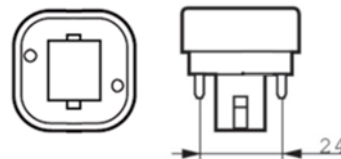

G24 LED Lamppu, 15W

LED-360PLC-15W

6430048643381

snro: 4703525 3000K 1250lm/1350lm

6430048643442

snro: 4703526 4000K 1350lm/1450lm

Kanta: G24
Valovirta: 1250/1350lm, 1350/1450lm
Teho: 15W
LED: SMD2835
Jännite: 230V AC/50Hz
Väriämpö: 3000K tai 4000K
Avauskulma: 360°
Mitat: 51*158mm/48*142mm
Materiaali: AL/PC
Käyttöikä: 50000 h
Takuu: 3 Vuotta
Hyväksyntä: CE RoHS
Energialuokka: F
kWh/1000h: 15
Korvaa: 30W-36W PL lamput
Kytkenä: Suoraan 230VAC