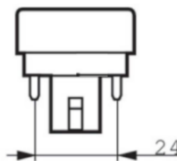

LOISTAVA VALO SUURI SÄÄSTÖ

G24 LED Lamppu, 20W / 21W LED-360PLC-20W / 21W

6430048645910 snro: 4703574 3000K 1750lm/1950lm

6430048645309 snro: 4703575 4000K 1800lm/2050lm

Kanta: G24
Valovirta: 1750/1950lm, 1800/2050lm
Teho: 20W/21W
LED: SMD2835
Jännite: 230V AC/50Hz
Väriämpö: 3000K tai 4000K
Avauskulma: 360°
Mitat: 51*165mm/48*174mm
Materiaali: AL/PC
Käyttöikä: 50000 h
Takuu: 3 Vuotta
Hyväksyntä: CE RoHS
Energialuokka: F
kWh/1000h: 20/21
Korvaa: 40W-46W PL lamput
Kytkeä: Suoraan 230VAC