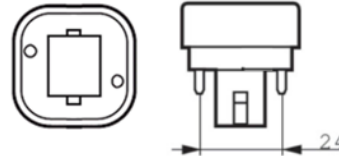

LOISTAVA VALO SUURI SÄÄSTÖ

G24 LED Lamppu, 11W

LED-360PLC-11W

6430048644500

snro: 4703572 3000K 850lm/1000lm

6430048644517

snro: 4703573 4000K 950lm/1050lm

Kanta: G24
Valovirta: 850/1000lm, 950/1050lm
Teho: 11W
LED: SMD2835
Jännite: 230V AC/50Hz
Väriämpö: 3000K tai 4000K
Avauskulma: 360°
Mitat: 41*141mm/41*104mm
Materiaali: AL/PC
Käyttöikä: 50000 h
Takuu: 3 Vuotta
Hyväksyntä: CE RoHS
Energialuokka: F
kWh/1000h: 11
Korvaa: 26W-30W PL lamput
Kytkenä: Suoraan 230VAC