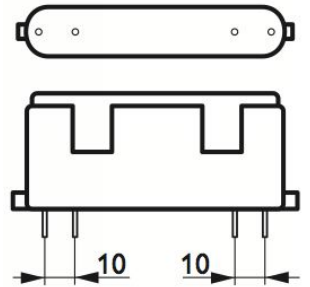

Sanpek-LED 2G10 Lamput

2G10 LED Lamppu, 12W LED-2G10-12W

6430048649048 snro:4908016 3000K

6430048648621 snro:4908017 4000K

Kanta: 2G10
Valovirta: 1100lm
Teho: 12W
Ledit: SMD2835
Jännite: 230V AC/50Hz
Väriämpö: 3000K tai 4000K
Avauskulma: 120°
Mitat: Leveys 90 mm, Syvyys 23 mm, Pituus 138 mm
Materiaali: PC
Käyttöikä: 35000 h
Takuu: 3 Vuotta
Hyväksyntä: CE RoHS
Energialuokka: A+
kWh/1000h: 12
Kytchentä: EM liitäntälaitteelle tai suoraan 230VAC
Korvaa: 24W PL lampun.

Ei sovellu valaisimiin joissa lamput on kytketty sarjaan ilman kytchentä muutosta.
Ei sovellu himmennin käyttöön.