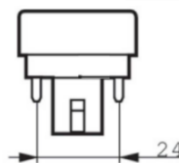

G24 LED Lamppu, 20W	LED-360PLC-20W	
6430048645910	snro: 4703574	3000K 1750lm
6430048645309	snro: 4703575	4000K 1800lm
Kanta:	G24	
Valovirta:	1800lm	
Teho:	20W	
LED:	SMD2835	
Jännite:	230V AC/50Hz	
Väriämpö:	3000K tai 4000K	
Avauskulma:	360°	
Mitat:	51*165mm	
Materiaali:	AL/PC	
Käyttöikä:	50000 h	
Takuu:	3 Vuotta	
Hyväksyntä:	CE RoHS	
Energialuokka:	A+	
kWh/1000h:	20	
Korvaa:	40W-46W PL lamput	
Kytkeä:	EM liitäntälaitteelle tai suoraan 230VAC