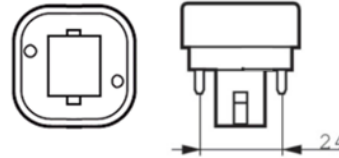

snro: 4703573

4000K 920lm

Kanta: G24
Valovirta: 850/920lm
Teho: 11W
LED: SMD2835
Jännite: 230V AC/50Hz
Väriämpö: 3000K tai 4000K
Avauskulma: 360°
Mitat: 41*141mm
Materiaali: AL/PC
Käyttöikä: 50000 h
Takuu: 3 Vuotta
Hyväksyntä: CE RoHS
Energialuokka: A+
kWh/1000h: 11
Korvaa: 26W-30W PL lamput
Kytkeä: EM liitäntälaitteelle tai suoraan 230VAC