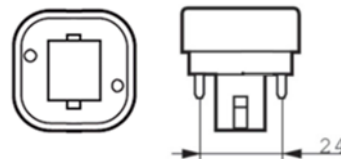

G24 LED Lamppu, 15W

LED-360PLC-15W

6430048643381

snro: 4703525

3000K 1300lm

6430048643442

snro: 4703526

4000K 1350lm

Kanta: G24
Valovirta: 1300/1350lm
Teho: 15W
LED: SMD2835
Jännite: 230V AC/50Hz
Väriämpö: 3000K tai 4000K
Avauskulma: 360°
Mitat: 51*158mm
Materiaali: AL/PC
Käyttöikä: 50000 h
Takuu: 3 Vuotta
Hyväksyntä: CE RoHS
Energialuokka: A+
kWh/1000h: 15
Korvaa: 30W-36W PL lamput
Kytkeä: EM liitäntälaitteelle tai suoraan 230VAC