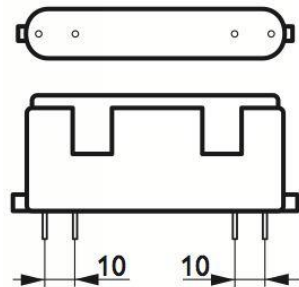

## Sanpek-LED 2G10 Lamput

2G10 LED Lamppu, 12W LED-2G10-12W

6430048649048

3000K

6430048648621

4000K

**Kanta:** 2G10  
**Valovirta:** 1100lm  
**Teho:** 12W  
**Ledit:** SMD2835  
**Jännite:** 230V AC/50Hz  
**Väriämpö:** 3000K tai 4000K  
**Avauskulma:** 120°  
**Mitat:** Leveys 90 mm, Syvyys 23 mm, Pituus 138 mm  
**Materiaali:** PC  
**Käyttöikä:** 35000 h  
**Takuu:** 3 Vuotta  
**Hyväksyntä:** CE RoHS  
**Energialuokka:** A+  
**kWh/1000h:** 12  
**Kytcentä:** EM liitälaitteelle tai suoraan 230VAC  
**Korvaa:** 24W PL lampun.  
 Ei sovellu valaisimiin joissa lamput on kytketty sarjaan ilman kytkentä muutosta.  
 Ei sovellu himmennin käyttöön.