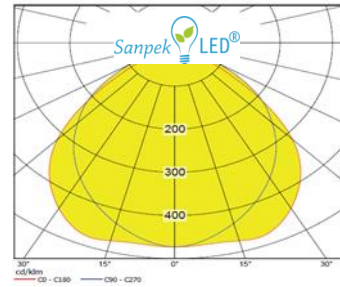

KORKEALAATUISET TEHOKKAAT LED-GLM PANEELI VALAISIMET

T- LISTA, PINTA TAI VAIJERIRIPUSTUS ASENNUS

VAHVA ALUMIINIRUNKO – ERINOMAINEN JÄÄHDYTYS - PITKÄ KÄYTTÖIKÄ

Tuotenumero	Malli	Teho W	LM	Väriämpö	Mitat
6430048649680	LED-GLM-300	20W	1900lm	3000K	295*295mm
6430048649307	LED-GLM-300	20W	1900lm	4000K	295*295mm
6430048649314	Pintasennuskehys				300*300*50mm
6430048649321	LED-GLM-300600	24W	2880lm	3000K	295*595mm
6430048649338	LED-GLM-300600	24W	2880lm	4000K	295*595mm
6430048649345	Pintasennuskehys				300*600*50mm
6430048649703	LED-GLM-3001200	38W	4600lm	3000K	295*1195mm
6430048644029	LED-GLM-3001200	38W	4600lm	4000K	295*1195mm
6430048644043	Pintasennuskehys				300*1200*50mm
6430048647594	LED-GLM-600	38W	4900lm	3000K	595*595mm
6430048647600	LED-GLM-600	38W	4900lm	4000K	595*595mm
6430048648683	Pintasennuskehys				600*600*50mm

LED: SMD Samsung 5630 S5
 Jännite: 230VAC/50Hz (Paneeli 26-40VDC)
 Himmennys: Triac, 0-10V tai DALI
 Avauskulma: 100°
 Käyttöikä: 50000H (LM70)
 CRI: RA>80

Saatavana myös vaijeriripustussarja

Kehys asennus