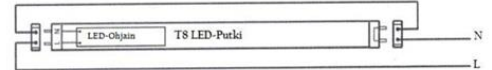

LED 3014 T8 Hyötyvalaisimet IP44 Pistorasialla

LED 3014-1x600 1200lm 6430048643244

- Runko valkoiseksi maalattua sinkittyä teräslevyä
- Päädyt ABS muovia
- Kupu: Sileää akryylimuovia
- Varustettu kannellisella pistorasialla
- Asennus: Kattoon, seinään, Kulma-asennukseen
- Pinta-asennus
- Läpikaapeloitava, 3x2,5mm² liittimet
- Mitat: Leveys 80mm, korkeus 75mm, pituus 707mm
- KytKentä; LED-T8- Putkelle, valaisimessa on käytettävä 1 x 600mm T8-LED Putkea
- Sisältää: Sanpek-LED T8 Putken 10W 1200lm 4000K
- IP44
- Käyttöjännite: 230VAC/50Hz
- CE RoHS hyväksytty
- Valmistettu Suomessa
- Takuu 5 vuotta

LED 3014-1x1200 2200lm 6430048643251

- Runko valkoiseksi maalattua sinkittyä teräslevyä
- Päädyt ABS muovia
- Kupu: Sileää akryylimuovia
- Varustettu kannellisella pistorasialla
- Asennus: Kattoon, seinään, Kulma-asennukseen
- Pinta-asennus
- Läpikaapeloitava, 3x2,5mm² liittimet
- Mitat: Leveys 80mm, korkeus 75mm, pituus 1317mm
- KytKentä; LED-T8- Putkelle, valaisimessa on käytettävä 1 x 1200mm T8-LED Putkea
- Sisältää: Sanpek-LED T8 Putken 18W 2200lm 4000K
- IP44
- Käyttöjännite: 230VAC/50Hz
- CE RoHS hyväksytty
- Valmistettu Suomessa
- Takuu 5 vuotta