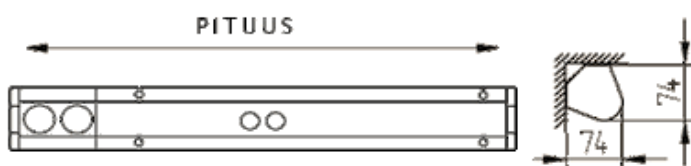

T8 LED-312 Työpistevalaisimet IP44

Vaihdettavalle T8 LED Putkelle

Tuotenumero	Malli	Sanpek-LED T8 Putki	Mitat	Lisätieto
6430071822395	LED-T8-312-450	9W 1350lm RA>80	485*80*75mm	
6430071822401	LED-T8-312-450-PR	9W 1350lm RA>80	610*80*75mm	2xPistorasia, kytkin
6430071822418	LED-T8-312-600	10W 1500lm RA>80	635*80*75mm	
6430071822425	LED-T8-312-600-PR	10W 1500lm RA>80	760*80*75mm	2xPistorasia, kytkin
6430071824498	LED-T8-312-900	15W 2250lm RA>80	935*80*75mm	
6430071824504	LED-T8-312-900-PR	15W 2250lm RA>80	1017*80*75mm	2xPistorasia, kytkin
6430071822432	LED-T8-312-1200	18W 2700lm RA>80	1245*80*75mm	
6430071822449	LED-T8-312-1200-PR	18W 2700lm RA>80	1370*80*75mm	2xPistorasia, kytkin
6430071824511	LED-T8-312-1500	25W 3750lm RA>80	1545*80*75mm	
6430071824528	LED-T8-312-1500-PR	25W 3750lm RA>80	1670*80*75mm	2xPistorasia, kytkin

Runko: valkoiseksi maalattu teräslevy

Päädyt: UV-stabiloitu ABS-muovi

Häikäisysoja: sileä opaali akryyli

- Pistorasiamallit kytkimellä ja kaksiosaisella turvapistorasialla
- pistorasioissa jatkuva virta
- pistokkeenreiät vaakatasossa
- 3*2,5mm -o- painonastaliitin