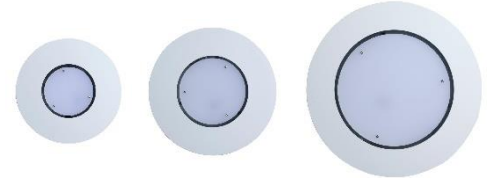

**Uutuus**  
Alasvalo  
Vaihdettavalla  
LED Valonlähteellä

**Sanpek-LED-SPV Alasvalot IP20**

**Valaisimissa käytetään vaihdettavaa**

**LED valonlähdettä**

**Satavana LED G12 Valonlähteet 12W – 25W 1200lm – 2500lm**

**Pulveri maalattu RST teräs runko, vakio väri valkea**

**jatkettava 3x2,5mm painonastaliittimet**

Tuotenumero	snro	Malli	Mitat	Asennus aukon Ø	Max.Teho
6430071823781	4222057	LED-SPV-012	250*105mm	155-230mm	15W
6430071823798	4222058	LED-SPV-016	300*105mm	190-280mm	20W
6430071823804	4222059	LED-SPV-025	380*105mm	260-360mm	30W

**Sanpek-LED G12 Valonlähteet CRI RA>80, Flicker Free, Milk Cover, 50000H (LM70)**

Valaisimeen	Tuotenumero	snro	Malli	Teho	Väriämpö	Valovirta lm
LED-SPV-012	6430071823811	4006102	LED-SPM-12W-G12-M	12W	3000K	1200lm
LED-SPV-012	6430071823828	4006103	LED-SPM-12W-G12-M	12W	4000K	1250lm
LED-SPV-016	6430071823835	4006100	LED-SPM-16W-G12-M	16W	3000K	1600lm
LED-SPV-016	6430071823842	4006104	LED-SPM-16W-G12-M	16W	4000K	1650lm
LED-SPV-025	6430071823859	4006105	LED-SPM-25W-G12-M	25W	3000K	2450lm
LED-SPV-025	6430071823866	4006101	LED-SPM-25W-G12-M	25W	4000K	2500lm