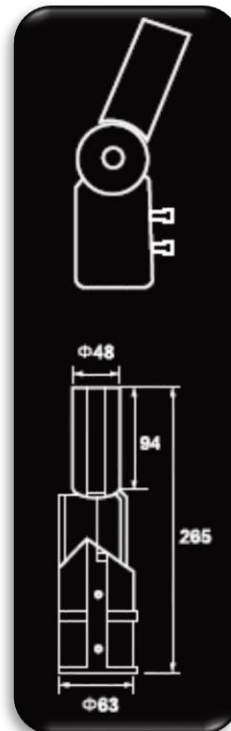

LED-EY PIHA- PYSÄKÖINTIALUE- SEINÄ VALAISIMET

10kV ylijännitesuojaus 230VAC/50Hz IP65

6430071823552 LED-EY-30W 3000lm 4000K RA>80

6430071823569 säädettävä kulmakiinnike 60mm putkelle

6430071823583 seinäkiinnike

L 435mm
W 170mm
H 65mm
0,8 kg

Sanpek Oy

Puh. 010 3289 350

www.sanpek.fi

asiakaspalvelu@sanpek.fi

Sanpek LED

LOISTAVA VALO SUURI SÄÄSTÖ