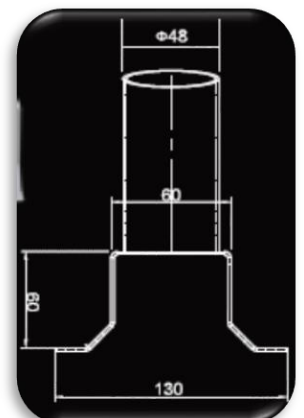

LED-EY PIHA- PYSÄKÖINTIALUE- SEINÄ VALAISIMET

10kV ylijännitesuojaus 230VAC/50Hz IP65

6430071823552 LED-EY-30W 3000lm 4000K RA>80

6430071823569 säädettävä kulmakiinnike 60mm putkelle

6430071823583 seinäkiinnike

L 435mm
W 170mm
H 65mm
0,8 kg

Sanpek Oy

Puh. 010 3289 350

www.sanpek.fi

asiakaspalvelu@sanpek.fi

Sanpek LED

LOISTAVA VALO SUURI SÄÄSTÖ