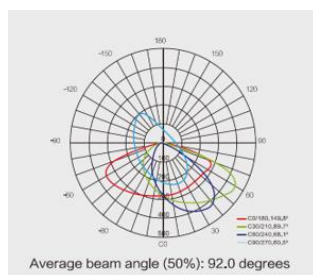

Sanpek Oy

Puh. 010 3289 350

www.sanpek.fi

asiakaspalvelu@sanpek.fi

Sanpek LED

LOISTAVA VALO SUURI SÄÄSTÖ