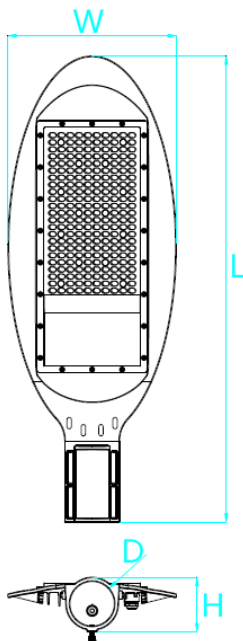

LED-EY PIHA- PYSÄKÖINTIALUE- SEINÄ VALAISIMET

10kV ylijännitesuojaus 230VAC/50Hz IP65

6430071823552 LED-EY-30W 3000lm 4000K RA>80

6430071823569 säädettävä kulmakiinnike 60mm putkelle

6430071823583 seinäkiinnike

L 435mm
W 170mm
H 65mm
0,8 kg

Sanpek Oy

Puh. 010 3289 350

www.sanpek.fi

asiakaspalvelu@sanpek.fi

Sanpek LED

LOISTAVA VALO SUURI SÄÄSTÖ