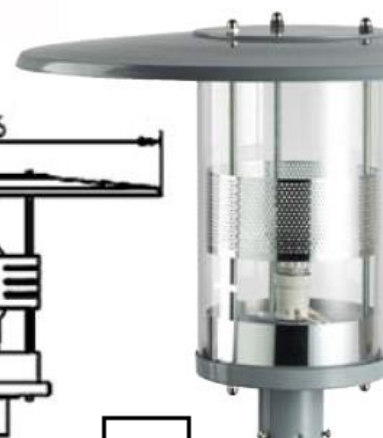

Tyylikkäästi muotoillut COMET E27 LED Puisto- ja pihavalaisimet

UUTTA! Nyt myös liiketunnistus hämäräkytkin valonlähteet

SANPEK OY

Puisto- ja pihavalaistus
Kanta E27
Tehot 12W ... 63W
Valovirta 1800lm ... 9500lm
Väriämpötilat 3000K ... 6500K
Runko ruostumaton teräs.
Kupu iskunkestävä akryyli.
Häikäisysuoja perforoitu alumiini.
Värit: valkea, harmaa ja musta
Suositeltu asennuskorkeus 3-6m
Asennus 60-62mm putkeen
Takuu 5 vuotta
Pitkä käyttöikä 50000 H
Käyttöjännite 230 VAC/50Hz
Kotimainen tuote

E27
LED
VALAISIN

Tuotenumero	snro	Malli	Kanta	LED Valonlähteet	VÄRI	Mitat
6430048646177	4504032	COMET-E27 Harmaa	E27	12W-63W 1800lm -9500lm	HARMAA	576*364mm
6430048646160	4504031	COMET-E27 Musta	E27	12W-63W 1800lm -9500lm	MUSTA	576*364mm
6430048646184	4504033	COMET-E27 Valkea	E27	12W-63W 1800lm -9500lm	VALKEA	576*364mm