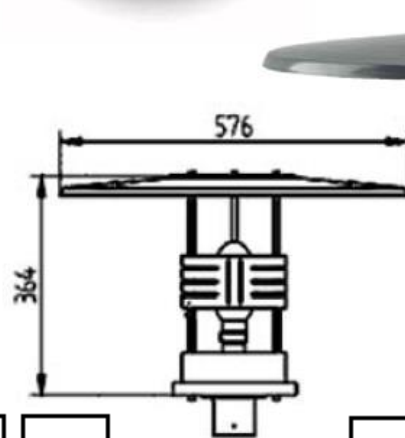

Tyylikkäästi muotoillut COMET E27 LED Puisto- ja pihavalaisimet

UUTTA! Nyt myös liiketunnistus hämäräkytkin valonlähteet

SANPEK OY

Puisto- ja pihavalaistus
Kanta E27
Tehot 12W ... 63W
Valovirta 1800lm ... 9500lm
Väriämpötilat 3000K ... 6500K
Runko ruostumaton teräs.
Kupu iskunkestävä akryyli.
Häikäisysuoja perforoitu alumiini.
Värit: valkea, harmaa ja musta
Suositeltu asennuskorkeus 3-6m
Asennus 60-62mm putkeen
Takuu 5 vuotta
Pitkä käyttöikä 50000 H
Käyttöjännite 230 VAC/50Hz
Kotimainen tuote

E27
LED
VALAISIN

Tuotenumero	snro	Malli	Kanta	LED Valonlähteet	VÄRI	Mitat
6430048646177	4504032	COMET-E27 Harmaa	E27	12W-63W 1800lm -9500lm	HARMAA	576*364mm
6430048646160	4504031	COMET-E27 Musta	E27	12W-63W 1800lm -9500lm	MUSTA	576*364mm
6430048646184	4504033	COMET-E27 Valkea	E27	12W-63W 1800lm -9500lm	VALKEA	576*364mm