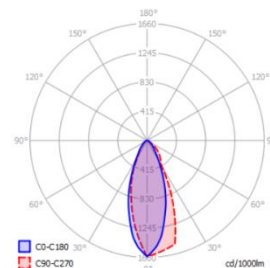

Alumiinirunkoinen upotettava pyöreä LED-LU-8,5W-CCT alasvalo 750lm

Valaisimen sisäosaa voidaan kääntää portaattomasti 360°

TPC nanoprisma häikäisysooja, UGR < 15

CCT vaihdettava värilämpötila 2700K, 3000K tai 4000K sekä Triac-himmennys vakiona

Vakiovärit valkoinen, musta ja harmaa

Kotelointi alhaalta päin IP65, yläpuolelta IP20

Avauskulma 38°, 50000H (LM70)

Valaisimen mitat: Ø96, korkeus 44 mm,
Asennus aukkoon: Ø80-85 mm, upotussyvyys 40 mm
Virtalähteen mitat: 28*46*132mm, jatkettava pikaliitin 3x1,5 mm2