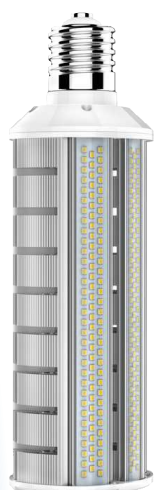

Korkealaatuiset LED KSS 180° Suljetut CORN-valonlähteet

Ulkovalaistus, katuvalaistus
Teollisuus- ja kiinteistövalaistus
Kannat E27 ja E40
Tehot 20W ... 60W
Valovirta 3000lm ... 9000lm
Väriämpötilat 3000K ... 6500K
Kotelointi IP64
CRI RA > 80
Takuu 5 vuotta

LED KSS
180°
CORN

Suuri energiansäästö 80%

Pitkä käyttöikä 50000 H
Laaja käyttöjännitealue 100-277 VAC/50Hz

Helppo asentaa vanhan lampun tilalle.
Korvaa hehku-, PL-, elohopea-, suurpainenatrium-
ja monimetallilamput suurella energiansäästöllä.

ERINOMAINEN valaisimiin joissa lamput ovat asennettu VAAKAAN

Korvattavuustaulukko sivulla 3.

Tuotenumero	sno	Malli	Kanta	Teho W	LM	Väriämpö	Kansi	Mitat
6430048649628	4705901	LED-CORN-KSS27-20W	E27	20W	3000lm	4000K	Clear	92*132mm
6430071821992	4706337	LED-CORN-KSS27-30W	E27	30W	4500lm	4000K	Clear	92*182mm
6430071822005	4706338	LED-CORN-KSS40-30W	E40	30W	4500lm	4000K	Clear	92*182mm
6430048649635	4705902	LED-CORN-KSS27-40W	E27	40W	6000lm	4000K	Clear	92*215mm
6430048649642	4705903	LED-CORN-KSS40-40W	E40	40W	6000lm	4000K	Clear	92*215mm
6430048649659	4705904	LED-CORN-KSS27-60W	E27	60W	9000lm	4000K	Clear	92*270mm
6430048649666	4705905	LED-CORN-KSS40-60W	E40	60W	9000lm	4000K	Clear	92*270mm
6430071820629	4706315	LED-CORN-KSS40-60W	E40	60W	9000lm	5000K	Clear	92*270mm