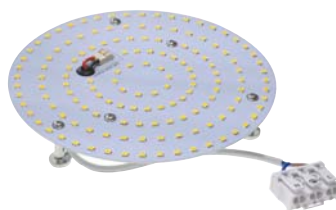

Tuotenumero	Snro:	Malli	Valovirta lm	Väriämpö	Kansi	Kanta	Mitat
6430048641813	4705927	LED-SPM-12W-G12	1300lm	4000K	Clear	G12	116*96mm
6430048641035	4705928	LED-SPM-12W-G12	1250lm	4000K	Milk Cover	G12	116*100mm
6430048641431	4705929	LED-SPM-16W-G12	1700lm	4000K	Clear	G12	156*96mm
6430048641837	4705930	LED-SPM-16W-G12	1650lm	4000K	Milk Cover	G12	156*100mm
6430071822074	4706344	LED-SPM-25W-G12	2600lm	4000K	Clear	G12	225*96mm
6430071821046	4706345	LED-SPM-25W-G12	2500lm	4000K	Milk Cover	G12	225*100mm

Valmistuttaja:

Sanpek Oy

Moreenitie 21, 04260 Kerava
Y-Tunnus 2460690-4
Puhelin 010 3289 350

www.sanpek.fi • asiakaspalvelu@sanpek.fi

LOISTAVA VALO SUURI SÄÄSTÖ