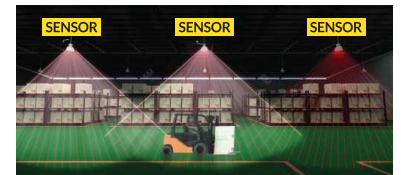

800lm taustavalo
tasoittaa myös kirkkaat
prisma kuvut