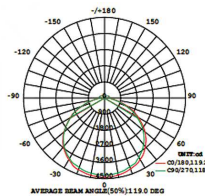

800lm taustavalo
tasoittaa myös kirkkaat
prisma kuvut