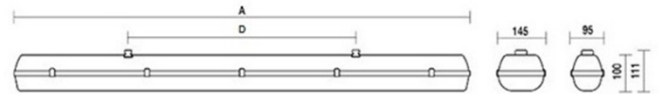

Sanpek-LED T8 PRIMA Valaisimet IP66 D luokka Rst salvat

Rakenne

Runko iskunkestävää polykarbonaattia (PC)
Salvat ruostumatonta terästä
Heijastin valkoiseksi maalattu pohjalevy
Kupu riippuu kannattimissa lampunvaihdon ajan

Asennus

Kattoon, ripustuskiskoon, seinäpintaan
5 x 2,5mm² painonastaliittimet
Läpijohdotus

Kupu

Kupu iskunkestävää prismoitettua, UV- stabiiloutua akryyliä tai polykarbonaattia
Akryylikuvun sileä pinta helpottaa valaisimen puhdistusta

RADAR liiketunnistin

Saatavana Radar tunnistimella
Valaisimen numeron perässä R= RADAR tunnistin valaisimen sisällä
Säädettävä ajastin, jossa säädöt: 5s, 30s, 60s, 120s, 300s

Valmistettu Suomessa. Takuu 5 vuotta

Valaisimet toimitetaan Sanpek-LED T8 putkilla.

LED Putket käyttöikä 50000h. (LM70) Takuu 5 vuotta. CE RoHS.

6430048642803	Prima 09 D1-18W 1xT8 1200mm Mitat : 95/1272/100mm LED-T8 1200mm 18W 2700lm 4000K
6430048642810	Prima 09 D1-25W 1xT8 1500mm Mitat: 95/1572/100mm LED-T8 1500mm 25W 3750lm 4000K
6430048642827	Prima 09 D1-35W 1xT8 1500mm Mitat: 95/1572/100mm LED-T8 1500mm 35W 5200lm 4000K
6430048642834	Prima 09 D2-20W 2xT8 600mm Mitat: 145/662/100mm 2xLED-T8 600mm 10W 2x1200lm (2400lm) 4000K
6430048642049	Prima 09 D2-36W 2xT8 1200mm Mitat: 145/1272/100mm 2xLED-T8 1200mm 18W 2x2700lm (5400lm) 4000K
6430048642056	Prima 09 D2-50W 2xT8 1500mm Mitat: 145/1572/100mm 2xLED-T8 1500mm 25W 2x3750lm (7500lm) 4000K
6430048642681	Prima 09 D2-70W 2xT8 1500mm Mitat: 145/1572/100mm 2xLED-T8 1500mm 35W 2x5200lm (10400lm) 4000K

asiakaspalvelu@sanpek.fi

www.sanpek.fi

LOISTAVA VALO SUURI SÄÄSTÖ