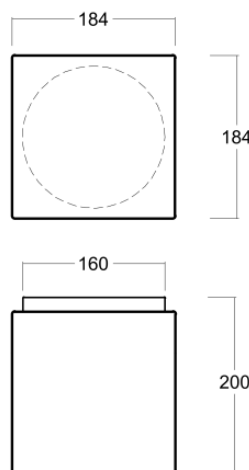

Tyylikkää LED-AP3-E27 Kuutiovalaisimet Vaihdettavalle E27 LED lampulle

Metallirunko, satiinihimmennetty 3-kerroslasikupu IP44 IK10

Asennus kattoon tai seinään, sopii hyvin numerovalaisimeksi

Pinta-asennus, 3*2,5mm -o- painonastaliitin. 230VAC/50Hz

Valaisimeen on saatavana metallinen koriste-/lumilippa

Saatavana myös E27 LED lamput 1000lm- 2700lm 5 Vuoden takuulla.

6430071824283 LED-AP3-E27 Valaisin 184*184*200mm

6430071824290 Koriste-/lumilippa

Puh. 010 3289 350
asiakaspalvelu@sanpek.fi

www.sanpek.fi