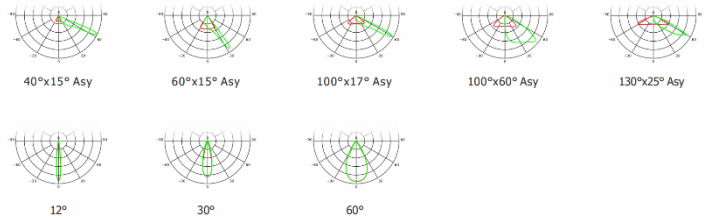

Sanpek-LED LED-M20A IP66 Urheilukenttä Valaisimet

LED-M20A-1000W	6430071825983	snro:4504065
LED-M20A-1350W	6430071825990	snro:4504066
LED-M20A-1500W	6430071826034	snro:4504067

Käyttöjännite:	230VAC 50Hz
Valovirta:	150lm/W
Väriämpö:	4000K, (tai 3000K, 5000K, 6000K)
Kotelointi:	IP66, AL+PC, IK10
Avauskulmat:	Asymmetric
Käyttöikä:	50000 h (LM70)
CRI:	RA>80
Takuu:	5 Vuotta
Hyväksyntä:	CE RoHS
Energialuokka:	D