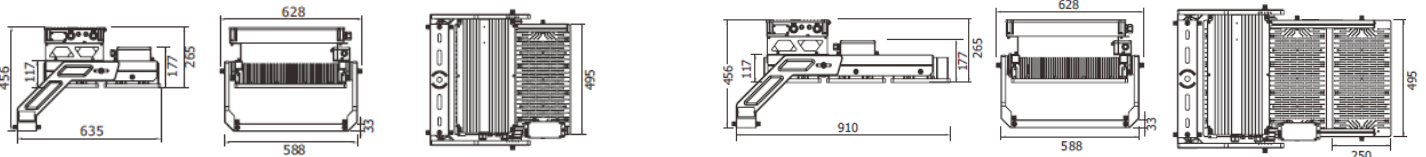

Sanpek-LED LED-M20A IP66 Urheilukenttä Valaisimet

LED-M20A-1000W	6430071825983	snro:4504065
LED-M20A-1350W	6430071825990	snro:4504066
LED-M20A-1500W	6430071826034	snro:4504067

Käyttöjännite:	230VAC 50Hz
Valovirta:	150lm/W
Väriämpö:	4000K, (tai 3000K, 5000K, 6000K)
Kotelointi:	IP66, AL+PC, IK10
Avauskulmat:	Asymmetric
Käyttöikä:	50000 h (LM70)
CRI:	RA>80
Takuu:	5 Vuotta
Hyväksyntä:	CE RoHS
Energialuokka:	D

1000W paino 15,8kg

1350W/1500W paino 24kg