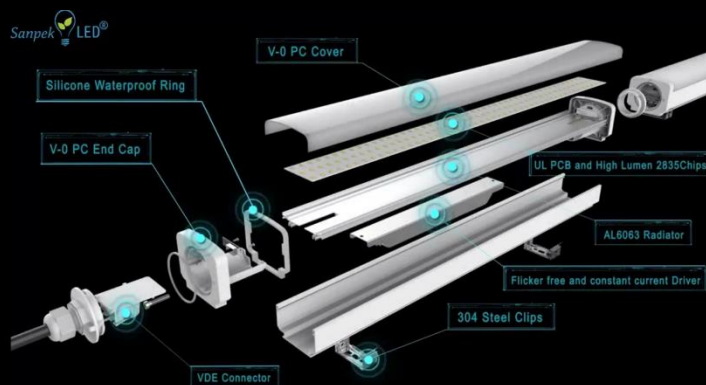

LOISTAVA VALO SUURI SÄÄSTÖ