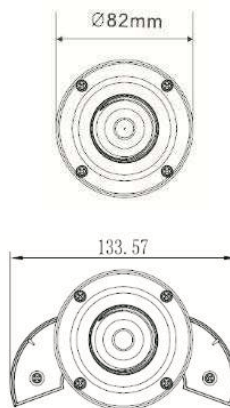

Korkealaatuiset LED KSB 180° - 360° Säädettävän avauskulman Suljetut CORN-valonlähteet

Ulkovalaistus
Aluevalaistus
Teollisuus- ja kiinteistövalaistus
Kanta E27 ja E40
Tehot 27W ... 63W
Valovirta 4050lm ... 9500lm
Väriämpötilat 3000K ... 6500K
Kotelointi IP64
CRI RA > 80
Takuu 5 vuotta

Suuri energiansäästö 80%

Pitkä käyttöikä 50000 H
Laaja käyttöjännitealue 100-277 VAC/50Hz

Helppo asentaa vanhan lampun tilalle.

Säädä täydellinen valokuvio valaisimen rakenteen mukaisesti.

LED KSB
180°-360°
CORN

Korvattavuustaulukko sivulla 3.

Tuotenumero	Sähkö n:o	Malli	Kanta	Teho W	LM	Väriämpö	Kansi	Mitat
6430048649918	4705917	LED-CORN-KSB27-27W	E27	27W	4050lm	4000K	Clear	82*207mm
6430048649925	4705918	LED-CORN-KSB40-27W	E40	27W	4050lm	4000K	Clear	82*225mm
6430048649932	4705919	LED-CORN-KSB27-45W	E27	45W	6750lm	4000K	Clear	82*238mm
6430048649949	4705920	LED-CORN-KSB40-45W	E40	45W	6750lm	4000K	Clear	82*256mm
6430048649956	4705921	LED-CORN-KSB27-63W	E27	63W	9500lm	4000K	Clear	82*263mm
6430048649963	4705922	LED-CORN-KSB40-63W	E40	63W	9500lm	4000K	Clear	82*281mm

KORVAA 125W - 250W Purkauslamput

Sanpek LED®

+/-säätö 350°

IP64

RoHS CE