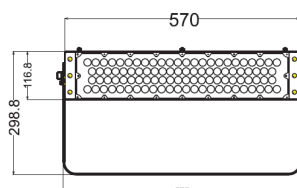

Sanpek- LED LED-M-RGB IP65 RGB valaisimet

Kätevä käyttöönnotto, kaukosäädin ohjaus kantama jopa 150m.

Soveltuu myös korkeiden ja suurien kohteiden värivalaistukseen.

Saatavana avauskulmat: 20°, 40°, 60°, 90°

6430071824863 SNRO:4504062
LED-M-250W-RGB-IP65 max.10000lm

6430071824870 SNRO:4504063
LED-M-500W-RGB-IP65 max. 20000lm

230VAC/50Hz IP65, 1,5m liitäntäkaapeli + maadoitettu schuko pistotulppa. Takuu 2 vuotta.