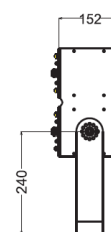

6430071824863 SNRO:4504062
LED-M-250W-RGB-IP65 max.10000lm