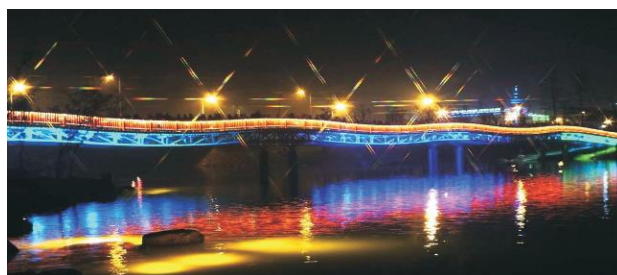

Sanpek- LED LED-M-RGB IP65 RGB valaisimet

Kätevä käyttöönnotto, kaukosäädin ohjaus kantama jopa 150m.

Soveltuu myös korkeiden ja suurien kohteiden värivalaistukseen.

Saatavana avauskulmat: 20°, 40°, 60°, 90°

Soveltuu:

Kiinteistöjen, julkisten kohteiden, siltojen, puiden, stadion, musiikki tapahtumien, näkö- ja vesitornien valaistukseen.

Puh. 010 3289 350
asiakaspalvelu@sanpek.fi

www.sanpek.fi

LOISTAVA VALO SUURI SÄÄSTÖ