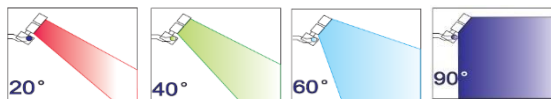

6430071824870 SNRO:4504063
LED-M-500W-RGB-IP65 max. 20000lm

230VAC/50Hz IP65, 1,5m liitäntäkaapeli + maadoitettu schuko pistotulppa. Takuu 2 vuotta.

Soveltuu:

Kiinteistöjen, julkisten kohteiden, siltojen, puiden, stadion, musiikki tapahtumien, näkö- ja vesitornien valaistukseen.

Puh. 010 3289 350
asiakaspalvelu@sanpek.fi

www.sanpek.fi