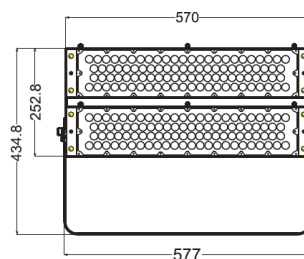

Sanpek- LED LED-M-RGB IP65 RGB valaisimet

Kätevä käyttöönnotto, kaukosäädin ohjaus kantama jopa 150m.

Soveltuu myös korkeiden ja suurien kohteiden värivalaistukseen.

Saatavana avauskulmat: 20°, 40°, 60°, 90°

6430071824863 SNRO:4504062
LED-M-250W-RGB-IP65 max.10000lm

6430071824870 SNRO:4504063
LED-M-500W-RGB-IP65 max. 20000lm

230VAC/50Hz IP65, 1,5m liitäntäkaapeli + maadoitettu schuko pistotulppa. Takuu 2 vuotta.