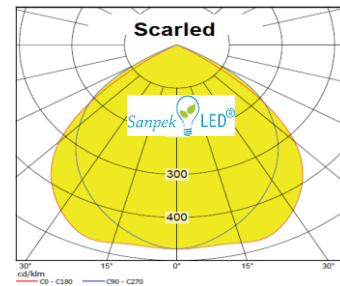

Käyttökohteet

- Toimistot
- Koukous- ja liiketilat
- Myymälät
- Julkiset tilat
- Koulut ja opetustilat

Valonjako

Lisätiedot

- Väri harmaa (RAL 9006)
- Elektroninen liitäntälaitte EVG vakiona
- Tilauksesta Dali tai 1-10V himmennys
- Osram LED, käyttöikä $L_{70} = 50000h$
- Värilämpötila valittavissa 3000K tai 4000K
- LED-moduuli on vaihdettavissa
- Takuu 5 vuotta