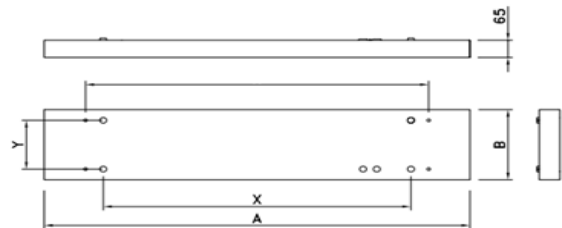

- Kattopintaan, ripustuskiskoon tai vaijeriripustukseen
- Vaijeriripustussarja erikseen tilauksesta (RS1-1)
- Kytkentä -o- 3 x 2,5 mm², tilauksesta 5 x 2,5 mm²

RS1-1 asennussarja

Asennussarja sisältää:

- 2 kpl haaroitusvaijereita, pit. 300 mm
- 2 kpl kattokiinnikeitä
- 2 kpl säädettäviä vaijerinpitimiä
- 2 kpl teräsvaijereita, pit. 2000 mm

Tekniset tiedot

| Tyyppi | Teho | Väri-lt | Valovirta | Mitat AxBxC | Ripustusväli | Kiinn. väli Y |
|-----------|------|---------|-----------|-------------|--------------|---------------|
| SRM 1050- | 36 W | 4000 K | 3200 lm | 1245x245x65 | 900 mm | 170 mm |
| SRM 1050- | 36 W | 3000 K | 3050 lm | 1245x245x65 | 900 mm | 170 mm |
| SRM 1400- | 42 W | 4000 K | 3600 lm | 1245x245x65 | 900 mm | 170 mm |
| SRM 1400- | 42 W | 3000 K | 3400 lm | 1245x245x65 | 900 mm | 170 mm |
| SRL 1400- | 40 W | 4000 K | 3800 lm | 1545x245x65 | 1200 mm | 170 mm |
| SRL 1400- | 40 W | 3000 K | 3600 lm | 1545x245x65 | 1200 mm | 170 mm |
| SRL 2100- | 65 W | 4000 K | 5500 lm | 1545x245x65 | 1200 mm | 170 mm |
| SRL 2100- | 65 W | 3000 K | 5200 lm | 1545x245x65 | 1200 mm | 170 mm |