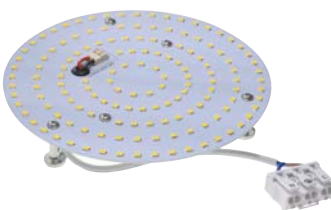

Tuotenumero	Snro:	Malli	Valovirta lm	Väriämpö	Kansi	Kanta	Mitat
6430048641813	4705927	LED-SPM-12W-G12	1300lm	4000K	Clear	G12	116*96mm
6430048641035	4705928	LED-SPM-12W-G12	1250lm	4000K	Milk Cover	G12	116*100mm
6430048641431	4705929	LED-SPM-16W-G12	1700lm	4000K	Clear	G12	156*96mm
6430048641837	4705930	LED-SPM-16W-G12	1650lm	4000K	Milk Cover	G12	156*100mm
6430071822074	4706344	LED-SPM-25W-G12	2600lm	4000K	Clear	G12	225*96mm
6430071821046	4706345	LED-SPM-25W-G12	2500lm	4000K	Milk Cover	G12	225*100mm

Valmistuttaja:

Sanpek Oy

Moreenitie 21, 04260 Kerava
Y-Tunnus 2460690-4
Puhelin 010 3289 350

www.sanpek.fi • asiakaspalvelu@sanpek.fi

LOISTAVA VALO SUURI SÄÄSTÖ