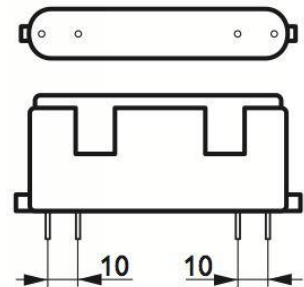

Sanpek-LED 2G10 Lamput

2G10 LED Lamppu 12W LED-2G10-12W

6430048649048 snro: 4908016 3000K

6430048648621 snro: 4908017 4000K

Kanta: 2G10
Valovirta: 1100lm
Teho: 12W
Ledit: SMD2835
Jännite: 230V AC/50Hz
Väriämpö: 3000K tai 4000K
Avauskulma: 120°
Mitat: Leveys 90 mm, Syvyys 23 mm, Pituus 138 mm
Materiaali: PC
Käyttöikä: 35000 h
Takuu: 3 Vuotta
Hyväksyntä: CE RoHS
Energialuokka: F
kWh/1000h: 12
Kytcentä: EM liitälaitteelle tai suoraan 230VAC
Korvaa: 24W PL lampun.

Ei sovellu valaisimiin joissa lamput on kytketty sarjaan ilman kytcentä muutosta.
Ei sovellu himmennin käyttöön.