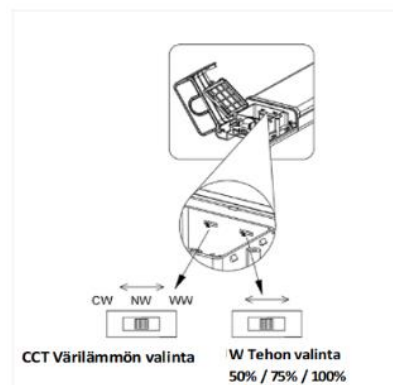

Täysin välkkymätön Flicker Free CRI RA>80

50000H (LM70) IP65, AL-Runko, PC- Milk Cover kansi.

3x1,5mm<sup>2</sup> läpijohdotettu, painonastaliittimet valaisimen molemmissa päädyissä

IP65

Tuotenumero	snro:	Malli	Teho	Valovirta lm	Värilämpö	Mitat A*B*C	Paino
6430071824771	4222060	LED-SLIM-25W-CCT- IP65	25W	4000lm	CCT	597*80*36mm	0,5 kg
6430071824788	4222061	LED-SLIM-50W-CCT- IP65	50W	8000lm	CCT	1197*80*36mm	0,9 kg
6430071824795	4222062	LED-SLIM-72W-CCT- IP65	72W	11520lm	CCT	1497*80*36mm	1,1 kg
6430071824801	4222063	LED-SLIM-25W-CCT- IP65-Sensor	25W	3500lm	CCT	597*80*36mm	0,5 kg
6430071824818	4222064	LED-SLIM-50W-CCT- IP65-Sensor	50W	7000lm	CCT	1197*80*36mm	0,9 kg
6430071824825	4222065	LED-SLIM-72W-CCT- IP65-Sensor	72W	10080lm	CCT	1497*80*36mm	1,1 kg
6430071824856	4222066	Sensor kaukosäädin					