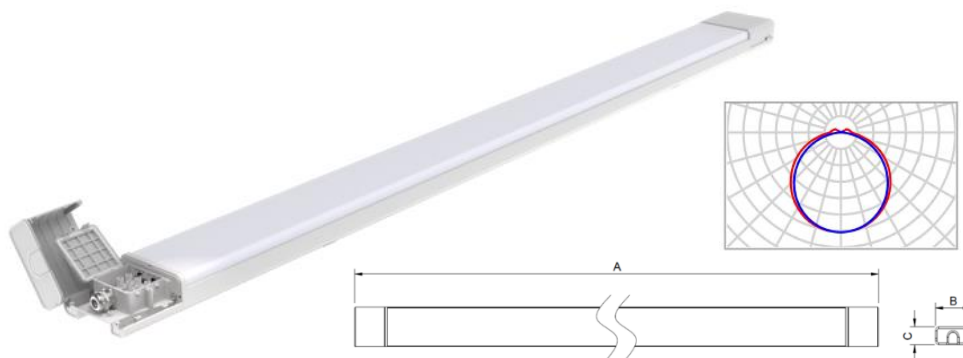

## Tyylikkääät kevyet LED-SLIM-IP65 160lm/W valaisimet

25W - 72W 4000lm – 11520lm

120° CCT- vakiona vaihdettava värilämpö 3000K, 4000K, 6000K

Vakiona W tehovalinta 50% / 75% / 100%

Myös Sensor liiketunnistusmallit. Sensor ohjelmointi kaukosäätimellä.

Täysin välkkymätön Flicker Free CRI RA>80

50000H (LM70) IP65, AL-Runko, PC- Milk Cover kansi.

3x1,5mm<sup>2</sup> läpijohdotettu, painonastaliittimet valaisimen molemmissa päädyissä

IP65

Tuotenumero	snro:	Malli	Teho	Valovirta lm	Värilämpö	Mitat A*B*C	Paino
6430071824771	4222060	LED-SLIM-25W-CCT- IP65	25W	4000lm	CCT	597*80*36mm	0,5 kg
6430071824788	4222061	LED-SLIM-50W-CCT- IP65	50W	8000lm	CCT	1197*80*36mm	0,9 kg
6430071824795	4222062	LED-SLIM-72W-CCT- IP65	72W	11520lm	CCT	1497*80*36mm	1,1 kg
6430071824801	4222063	LED-SLIM-25W-CCT- IP65-Sensor	25W	3500lm	CCT	597*80*36mm	0,5 kg
6430071824818	4222064	LED-SLIM-50W-CCT- IP65-Sensor	50W	7000lm	CCT	1197*80*36mm	0,9 kg
6430071824825	4222065	LED-SLIM-72W-CCT- IP65-Sensor	72W	10080lm	CCT	1497*80*36mm	1,1 kg
6430071824856	4222066	Sensor kaukosäädin					