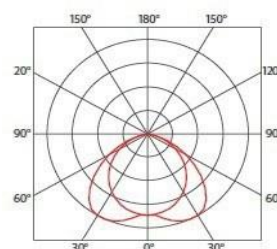

Kytkenä:

- Asennus 3x2,5mm²
- 1500mm mallit 5x2,5mm² LJ

Ominaisuudet:

- Suojausluokka: IP66
- Käyttölämpötila: ta +45°C
- Käyttöjännite: 230V

Ardumax 1xx ta 60

Ardumax 2xx ta 60

Tuote n:o	Tyyppi	Teho	LED T8 Valovirta	Pituus (A)	Pituus (D)	Paino
6430048645071	Ardumax 118 K	10W	1200lm	670mm	580mm	4,9 kg
6430048645088	Ardumax 136 K	18W	2700lm	1282mm	1192mm	7,2 kg
6430048645059	Ardumax 158 K	25W	3750lm	1582mm	1492mm	9,2 kg
6430048645101	Ardumax 158 K	35W	5200lm	1582mm	1492mm	9,2 kg
6430048645118	Ardumax 218 K	2x10W	2400lm	670mm	580mm	4,9 kg
6430048645125	Ardumax 236 K	2x18W	5400lm	1282mm	1192mm	7,8 kg
6430048645132	Ardumax 258 K	2x25W	7500lm	1582mm	1492mm	10 kg
6430048645149	Ardumax 258 K	2x35W	10400lm	1582mm	1492mm	10 kg