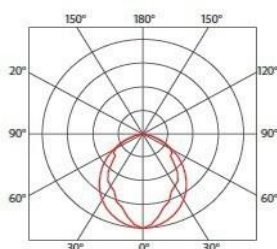

Kytkenä:

- Asennus 3x2,5mm²
- 1500mm mallit 5x2,5mm² LJ

Ominaisuudet:

- Suojausluokka: IP66
- Käyttölämpötila: ta +45°C
- Käyttöjännite: 230V

Ardumax 1xx ta 60

Ardumax 2xx ta 60

Tuote n:o	Tyyppi	Teho	LED T8 Valovirta	Pituus (A)	Pituus (D)	Paino
6430048645071	Ardumax 118 K	10W	1200lm	670mm	580mm	4,9 kg
6430048645088	Ardumax 136 K	18W	2700lm	1282mm	1192mm	7,2 kg
6430048645059	Ardumax 158 K	25W	3750lm	1582mm	1492mm	9,2 kg
6430048645101	Ardumax 158 K	35W	5200lm	1582mm	1492mm	9,2 kg
6430048645118	Ardumax 218 K	2x10W	2400lm	670mm	580mm	4,9 kg
6430048645125	Ardumax 236 K	2x18W	5400lm	1282mm	1192mm	7,8 kg
6430048645132	Ardumax 258 K	2x25W	7500lm	1582mm	1492mm	10 kg
6430048645149	Ardumax 258 K	2x35W	10400lm	1582mm	1492mm	10 kg