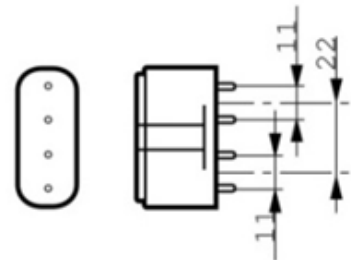

### LED-PL-9W

6430048643459

sähkö n:o 4703530

3000K 900lm

6430048643466

sähkö n:o 4703531

4000K 920lm

<b>Kanta:</b>	2G11
<b>Valovirta:</b>	900/920lm
<b>Teho:</b>	9W
<b>Ledit:</b>	SMD2835
<b>Jännite:</b>	230V AC/50Hz
<b>Väriämpö:</b>	3000K tai 4000K
<b>Avauskulma:</b>	120°
<b>Mitat:</b>	Leveys 41mm, Syvyys 27mm, Pituus 227mm
<b>Materiaali:</b>	AL/PC
<b>Käyttöikä:</b>	40000 h
<b>Takuu:</b>	3 Vuotta
<b>Hyväksyntä:</b>	CE RoHS
<b>Energialuokka:</b>	A+
<b>kWh/1000h:</b>	9
<b>Kytchentä:</b>	EM liitäntälaitteelle tai suoraan 230VAC
<b>Korvaa:</b>	18-24W PL lampun. Ei sovellu himmennin käyttöön.

### LED-PL-12W

6430048646498

sähkö n:o 4703568

4000K 1150lm

<b>Kanta:</b>	2G11
<b>Valovirta:</b>	1150lm
<b>Teho:</b>	18W
<b>Ledit:</b>	SMD2835
<b>Jännite:</b>	230V AC/50Hz
<b>Väriämpö:</b>	4000K
<b>Avauskulma:</b>	120°
<b>Mitat:</b>	Leveys 41mm, Syvyys 27mm, Pituus 322mm
<b>Materiaali:</b>	AL/PC
<b>Käyttöikä:</b>	40000 h
<b>Takuu:</b>	3 Vuotta
<b>Hyväksyntä:</b>	CE RoHS
<b>Energialuokka:</b>	A+
<b>kWh/1000h:</b>	12
<b>Kytchentä:</b>	EM liitäntälaitteelle tai suoraan 230VAC
<b>Korvaa:</b>	30W PL lampun. Ei sovellu himmennin käyttöön.