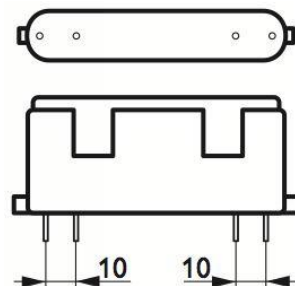

Sanpek-LED 2G10 Lamput

2G10 LED Lamppu 12W LED-2G10-12W

6430048649048 snro: 4908016 3000K

6430048648621 snro: 4908017 4000K

Kanta: 2G10
Valovirta: 1100lm
Teho: 12W
Ledit: SMD2835
Jännite: 230V AC/50Hz
Väriämpö: 3000K tai 4000K
Avauskulma: 120°
Mitat: Leveys 90 mm, Syvyys 23 mm, Pituus 138 mm
Materiaali: PC
Käyttöikä: 35000 h
Takuu: 3 Vuotta
Hyväksyntä: CE RoHS
Energialuokka: A+
kWh/1000h: 12
KytKentä: EM liitälaitteelle tai suoraan 230VAC
Korvaa: 24W PL lampun.

Ei sovellu valaisimiin joissa lamput on kytketty sarjaan ilman kytKentä muutosta.
Ei sovellu himmennin käyttöön.