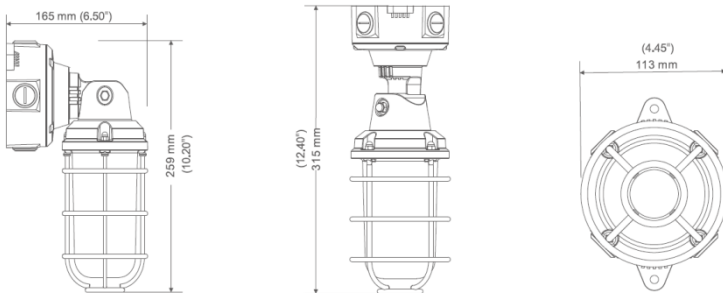

Sanpek LED®

UUTUUS

Sanpek- LED KT15-20W IP65

Kiinteistö- ja ulkovalaisin

Iskun- ja ilkivallan kestävä vahva rakenne

6430071820421 snro: 4504037 LED-KT15-20W 2200lm 4000K RA>80 230VAC/50Hz

165*295mm / 113*315mm, säädettävä 90°- 180°vaaka- tai pysty asennus

Jatkettava 3*2,5mm liittimet. 5 kpl kaapelin läpiviennit.

Sanpek Oy

Puh. 010 3289 350

asiakaspalvelu@sanpek.fi

www.sanpek.fi

LOISTAVA VALO SUURI SÄÄSTÖ