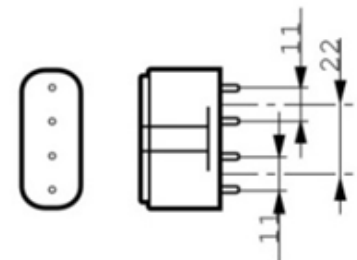

Ei sovellu himmennin käyttöön.

LOISTAVA VALO SUURI SÄÄSTÖ

2G11 LED Lamppu, 12W

LED-PL-12W

6430048646498

snro: 4703568

4000K 1150lm

Kanta: 2G11
Valovirta: 1150lm
Teho: 12W
LED: SMD2835
Jännite: 230V AC/50Hz
Väriämpö: 4000K
Avauskulma: 120°
Mitat: 27*38*322mm
Materiaali: AL/PC
Käyttöikä: 40000 h
Takuu: 3 Vuotta
Hyväksyntä: CE RoHS
Energialuokka: F
kWh/1000h: 12
Kytkenä: **EM liitäntälaitteelle tai suoraan 230VAC**
Korvaa: 24W- 30W PL lamput.
 Ei sovellu himmennin käyttöön.