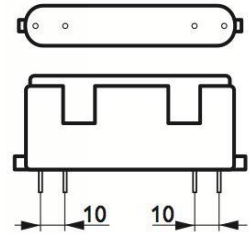

Sanpek-LED 2G10 Lamput

2G10 LED Lamppu, 12W	LED-2G10-12W	
6430048649048	snro: 4908016	3000K
6430048648621	snro: 4908017	4000K

Kanta:	2G10
Valovirta:	1200lm
Teho:	12W
LED:	SMD2835
Jännite:	230V AC/50Hz
Väriämpö:	4000K
Avauskulma:	120°
Mitat:	23*90*125mm
Materiaali:	AL/PC
Käyttöikä:	35000 h
Takuu:	3 Vuotta
Hyväksyntä:	CE RoHS
Energialuokka:	F
kWh/1000h:	12
KytKentä:	EM liitäntälaitteelle tai suoraan 230VAC
Korvaa:	18W- 24W PL lamput.

Ei sovellu valaisimiin joissa lamput on kytketty sarjaan ilman kytKentä muutosta.
Ei sovellu himmennin käyttöön.

Sanpek-LED 2G11 Lamput

2G11 LED Lamppu, 9W	LED-PL-9W	
6430048643459	snro: 4703530	3000K 800lm
6430048643466	snro: 4703531	4000K 850lm

Kanta:	2G11
Valovirta:	800lm/850lm
Teho:	9W
LED:	SMD2835
Jännite:	230V AC/50Hz
Väriämpö:	3000K tai 4000K
Avauskulma:	120°
Mitat:	27*38*227mm
Materiaali:	AL/PC
Käyttöikä:	40000 h
Takuu:	3 Vuotta
Hyväksyntä:	CE RoHS
Energialuokka:	F
kWh/1000h:	9
KytKentä:	EM liitäntälaitteelle tai suoraan 230VAC
Korvaa:	18W- 20W PL lamput.