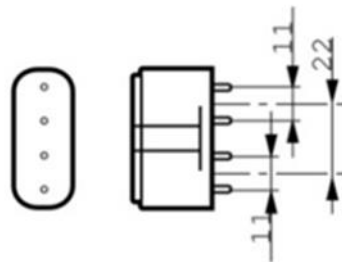

LOISTAVA VALO SUURI SÄÄSTÖ

2G11 LED Lamppu, 22W

LED-PL-22W

6430048647846

snro: 4703578

4000K 2300lm

Kanta: 2G11
Valovirta: 2300lm
Teho: 22W
LED: SMD2835
Jännite: 230V AC/50Hz
Väriämpö: 4000K
Avauskulma: 120°
Mitat: Leveys 41mm, Syvyys 27mm, Pituus 542mm
Materiaali: AL/PC
Käyttöikä: 40000 h
Takuu: 3 Vuotta
Hyväksyntä: CE RoHS
Energialuokka: F
kWh/1000h: 22
Kytkenä: EM liitäntälaitteelle tai suoraan 230VAC
Korvaa: 42W- 55W PL lamput.
 Ei sovellu himmennin käyttöön.