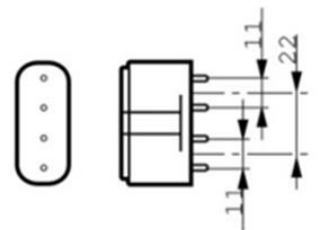

Ei sovellu himmennin käyttöön.

LOISTAVA VALO SUURI SÄÄSTÖ