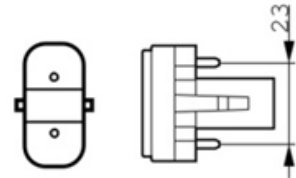

Sanpek-LED G23 Lamput

G23 LED Lamppu, 4W

LED-G23-4W

6430048649352

snro: 4705910

3000K 300lm

6430048646757

snro: 4703571

4000K 300lm

Kanta: G23
Valovirta: 300lm
Teho: 4W
LED: SMD2835
Jännite: 230V AC/50Hz
Väriämpö: 3000K tai 4000K
Avauskulma: 120°
Mitat: 17*32*135mm
Materiaali: AL/PC
Käyttöikä: 40000 h
Takuu: 3 Vuotta
Hyväksyntä: CE RoHS
Energialuokka: F
kWh/1000h: 4
Kytkentä: **EM liitäntälaitteelle tai suoraan 230VAC**
Korvaa: 7W PL lamput.

Ei sovellu himmennin käyttöön.